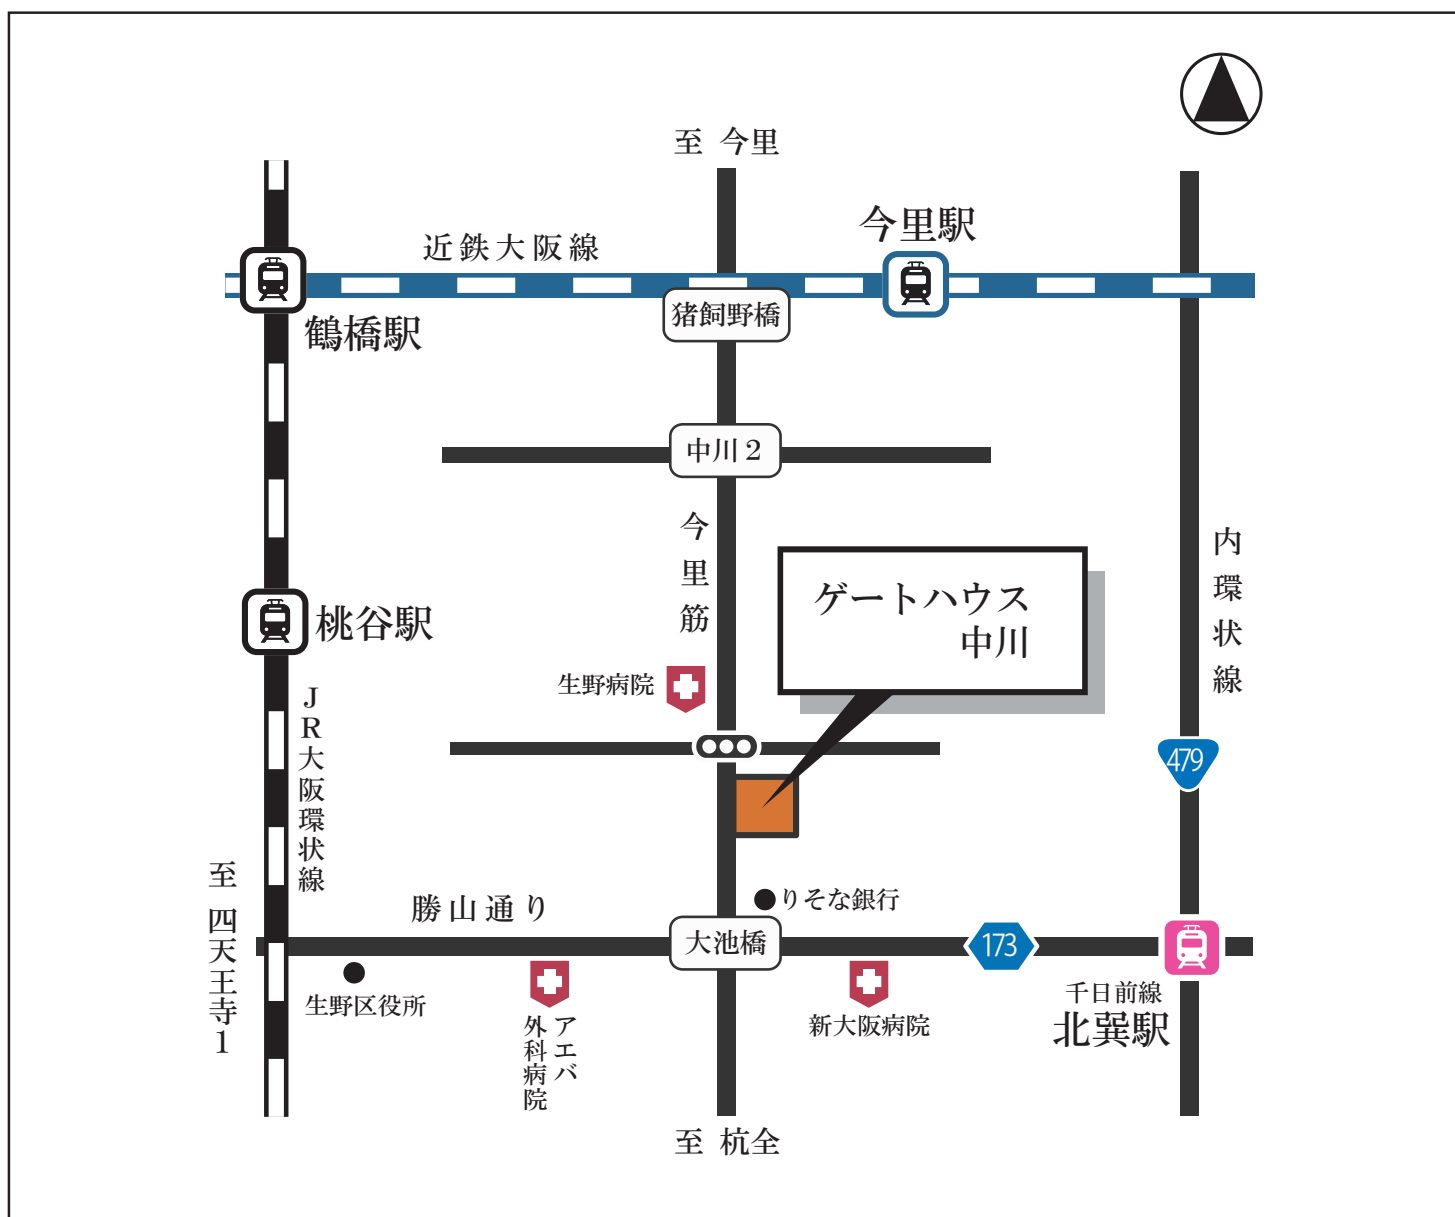

ゲートハウス中川

〒544-0005 大阪市生野区中川6丁目1-16
(大池橋交差点北側すぐ)

○無料駐車場完備(8台)

○大阪シティバス 「大池中学校前」より

徒歩1分

「大池橋」より

徒歩3分